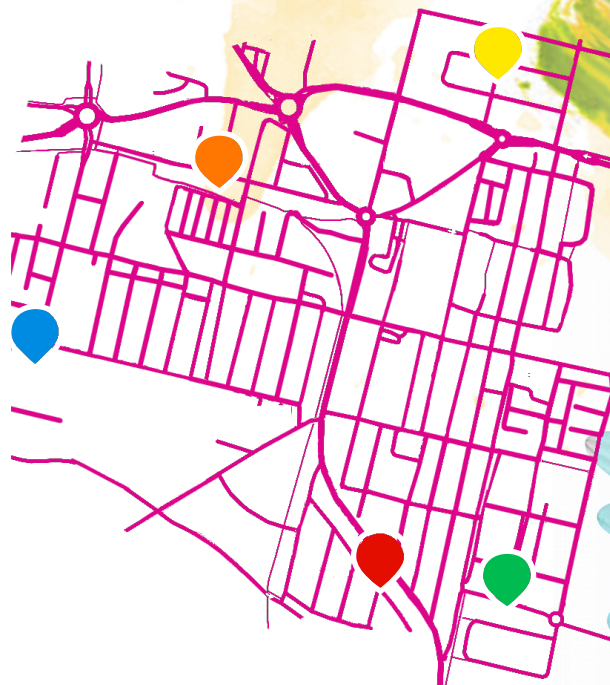

Rossella Anderlini (ins. referente)

3386387864-rossella.anderlini@gmail.com

Istituto Comprensivo Fabriani

059 784188

Linee^{le}

ritorna il
Piedibus

Orari di partenza

- **Linea Gialla** - via Rosselli ore 8.10
- **Linea Arancio** - via Berlinguer ore 8.10
- **Linea Rossa** - P.zza Emilia ore 8.10
- **Linea Verde** - via Gibellini ore 8.00
- **Linea Blu** - P.zza Leopardi ore 8.05